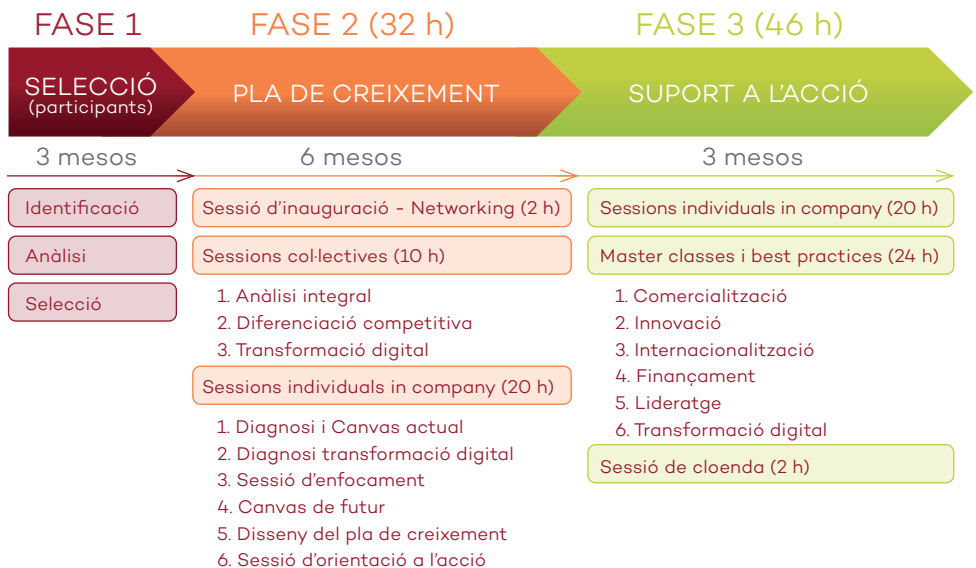

QUI HI POT PARTICIPAR?

- Empreses amb tres treballadors o més
- Empreses amb la matriu o el centre de decisió a la demarcació de Barcelona
- Empreses amb una trajectòria empresarial igual o superior als cinc anys (creades abans del 31/12/2016)
- Empreses amb voluntat d'invertir en el propi creixement
- Empreses amb disponibilitat per seguir part de les activitats en línia

Les empreses passaran per un procés de selecció.

EL PROGRAMA

Una persona tutora assignada al llarg de tot el programa i un Centre Local de Servei a les Empreses

INSCRIPCIÓ I DADES DE CONTACTE

El preu per participar en el programa, és de 500 € (+IVA).

Les condicions per a participar-hi i el full d'inscripció es poden consultar al web (www.acceleraelcreixement.com)

El termini per a la presentació de candidatures **finalitza el 7 de juny de 2021**.

Més informació:

Annabel Cuatrecases | acuatrecases@pimec.org | 93 496 45 00